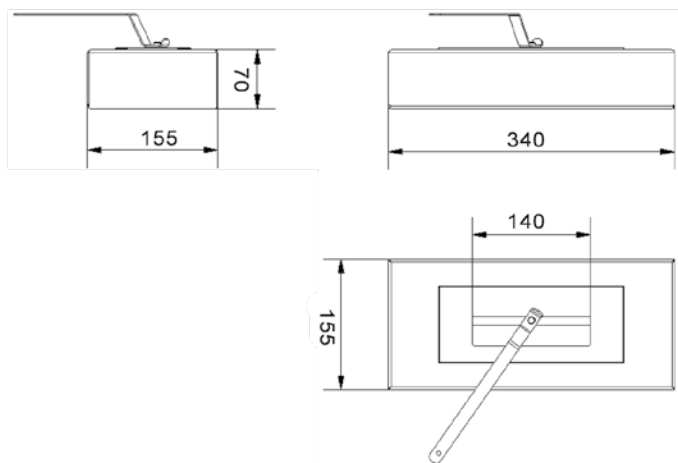

TM-STANDARD

Paino: 4 kg
Materiaali: musta teräs/rst

TM-MINI

Paino: 2 kg
Materiaali: musta teräs/rst

TM-MAXI

Paino: 7 kg
Materiaali: musta teräs/rst