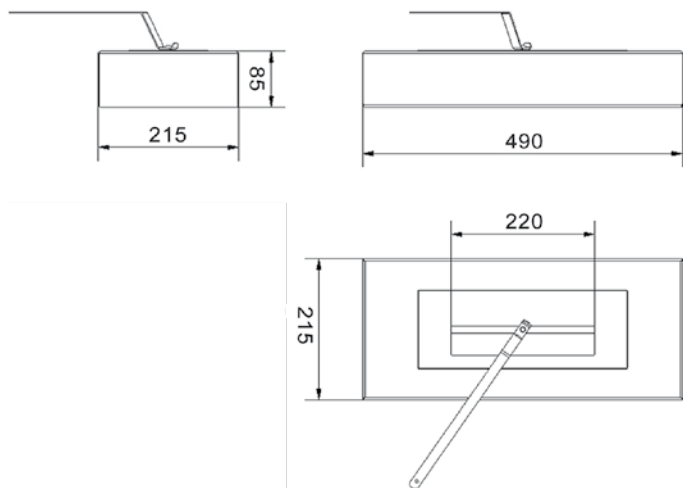

TM-STANDARD

Paino: 4 kg
Materiaali: musta teräs/rst

TM-MINI

Paino: 2 kg
Materiaali: musta teräs/rst

TM-MAXI

Paino: 7 kg
Materiaali: musta teräs/rst